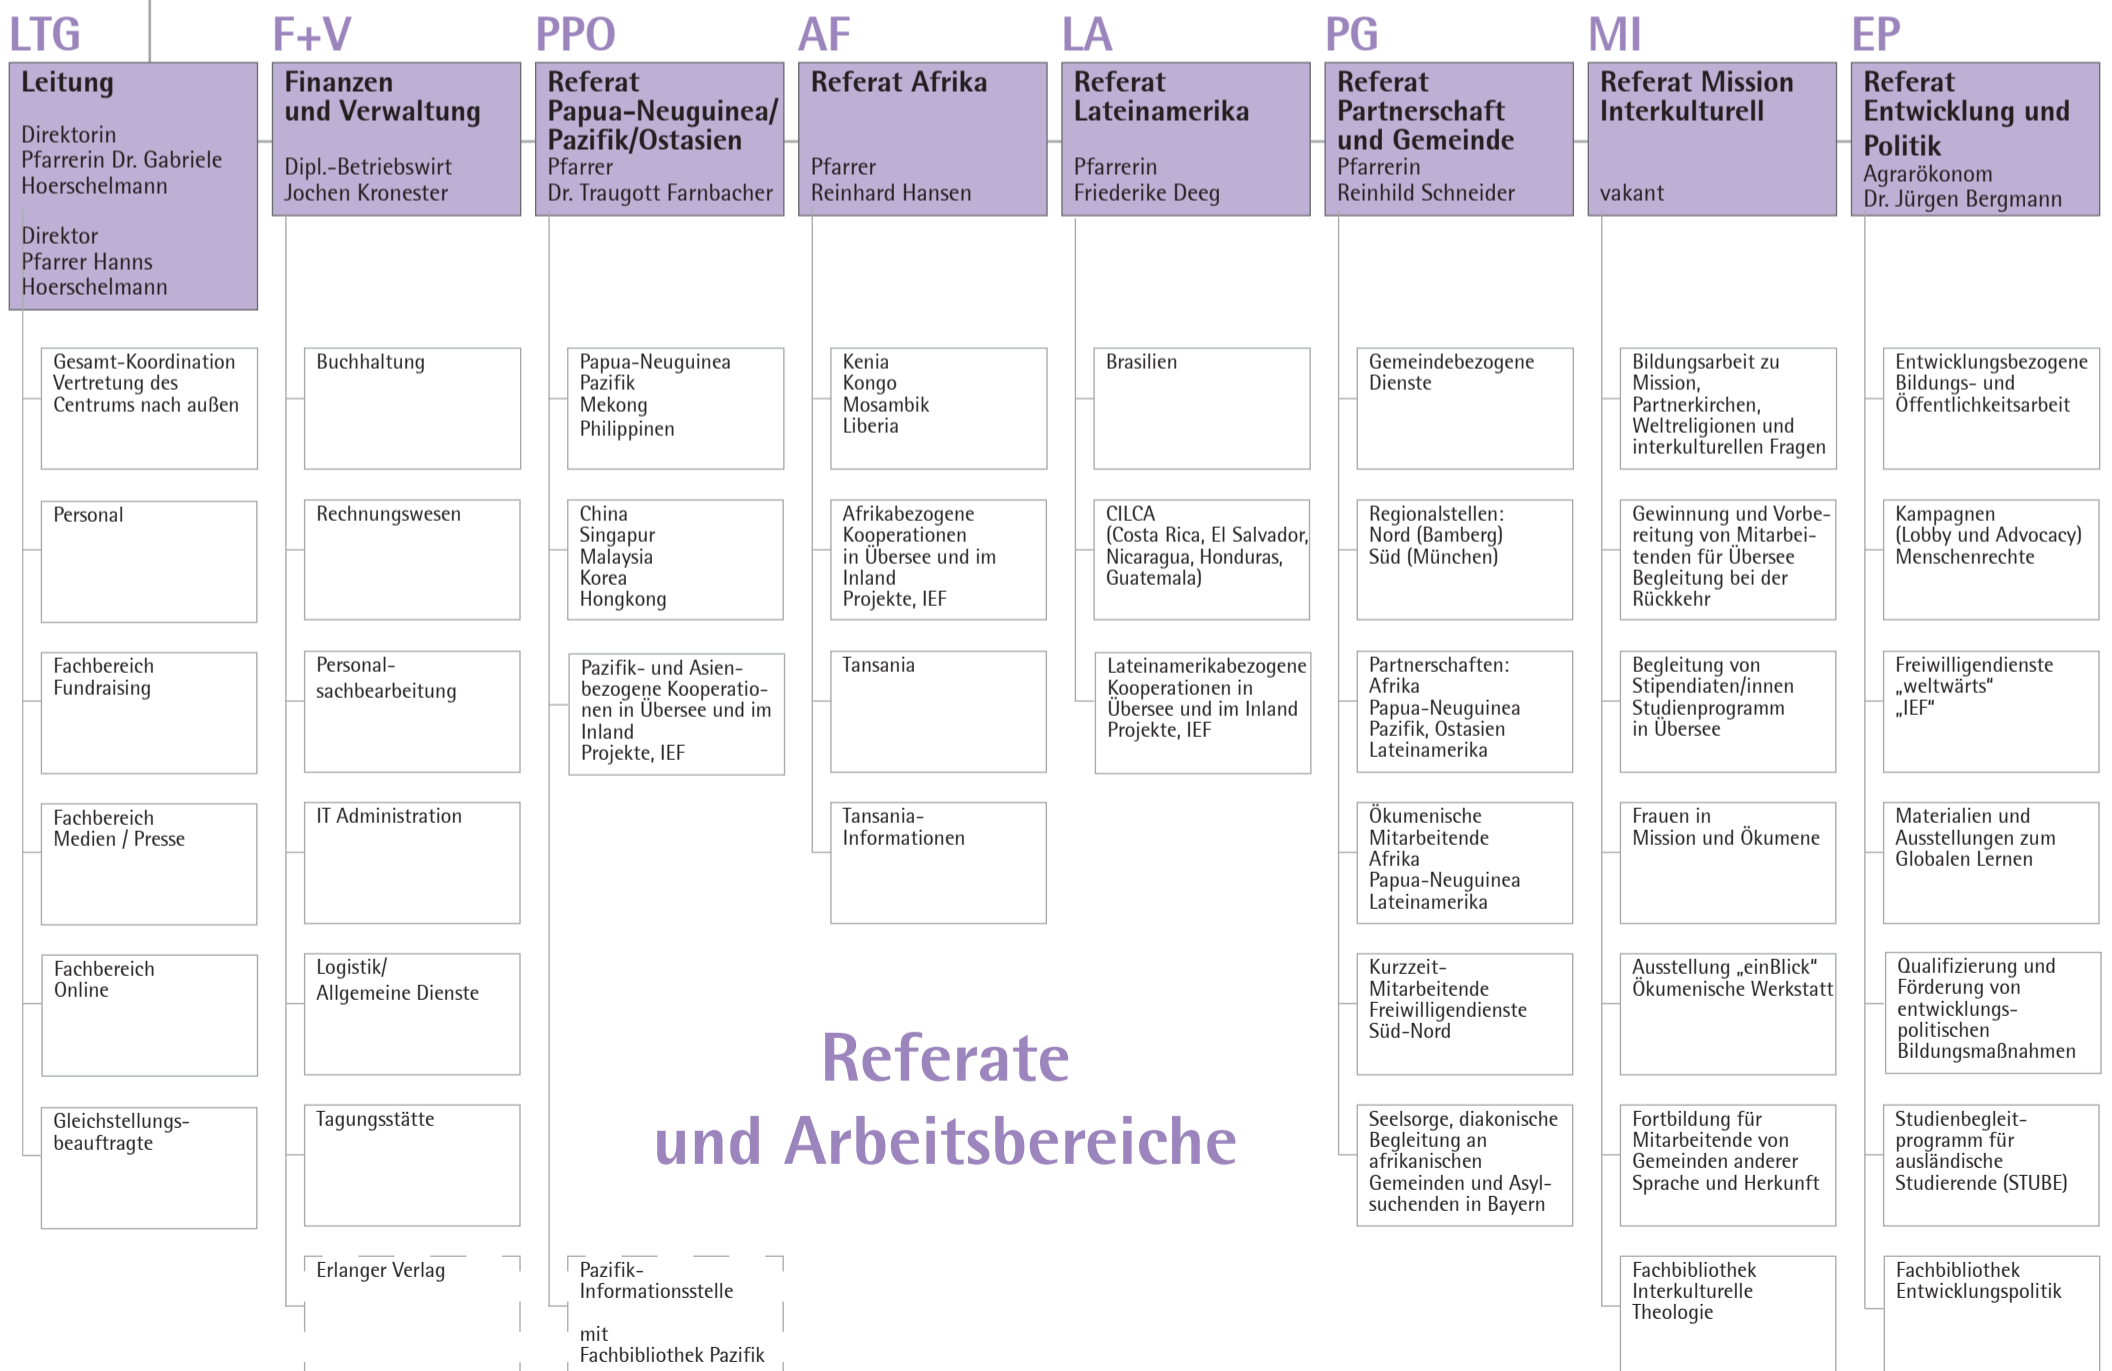

# Organigramm

## Kuratorium

Mitglieder:  
 Professor Dr. Andreas Nehring (Vorsitz), Fritz Schroth (stellvertr. Vorsitz), Dekan Jürgen Blechschmidt, Dekan Peter Huschke, Birgit Jaeger-Brox, Dekan Dr. Christoph Jähnel, Renate Käser, Oberkirchenrat Michael Martin, Helga Neike, Pfr. i. R. Detlev Graf von der Pahlen, Käthe Pühl, Dekan Hans Stiegler, Direktorin Dr. Gabriele Hoerschelmann, Direktor Hanns Hoerschelmann

### Referate und Arbeitsbereiche