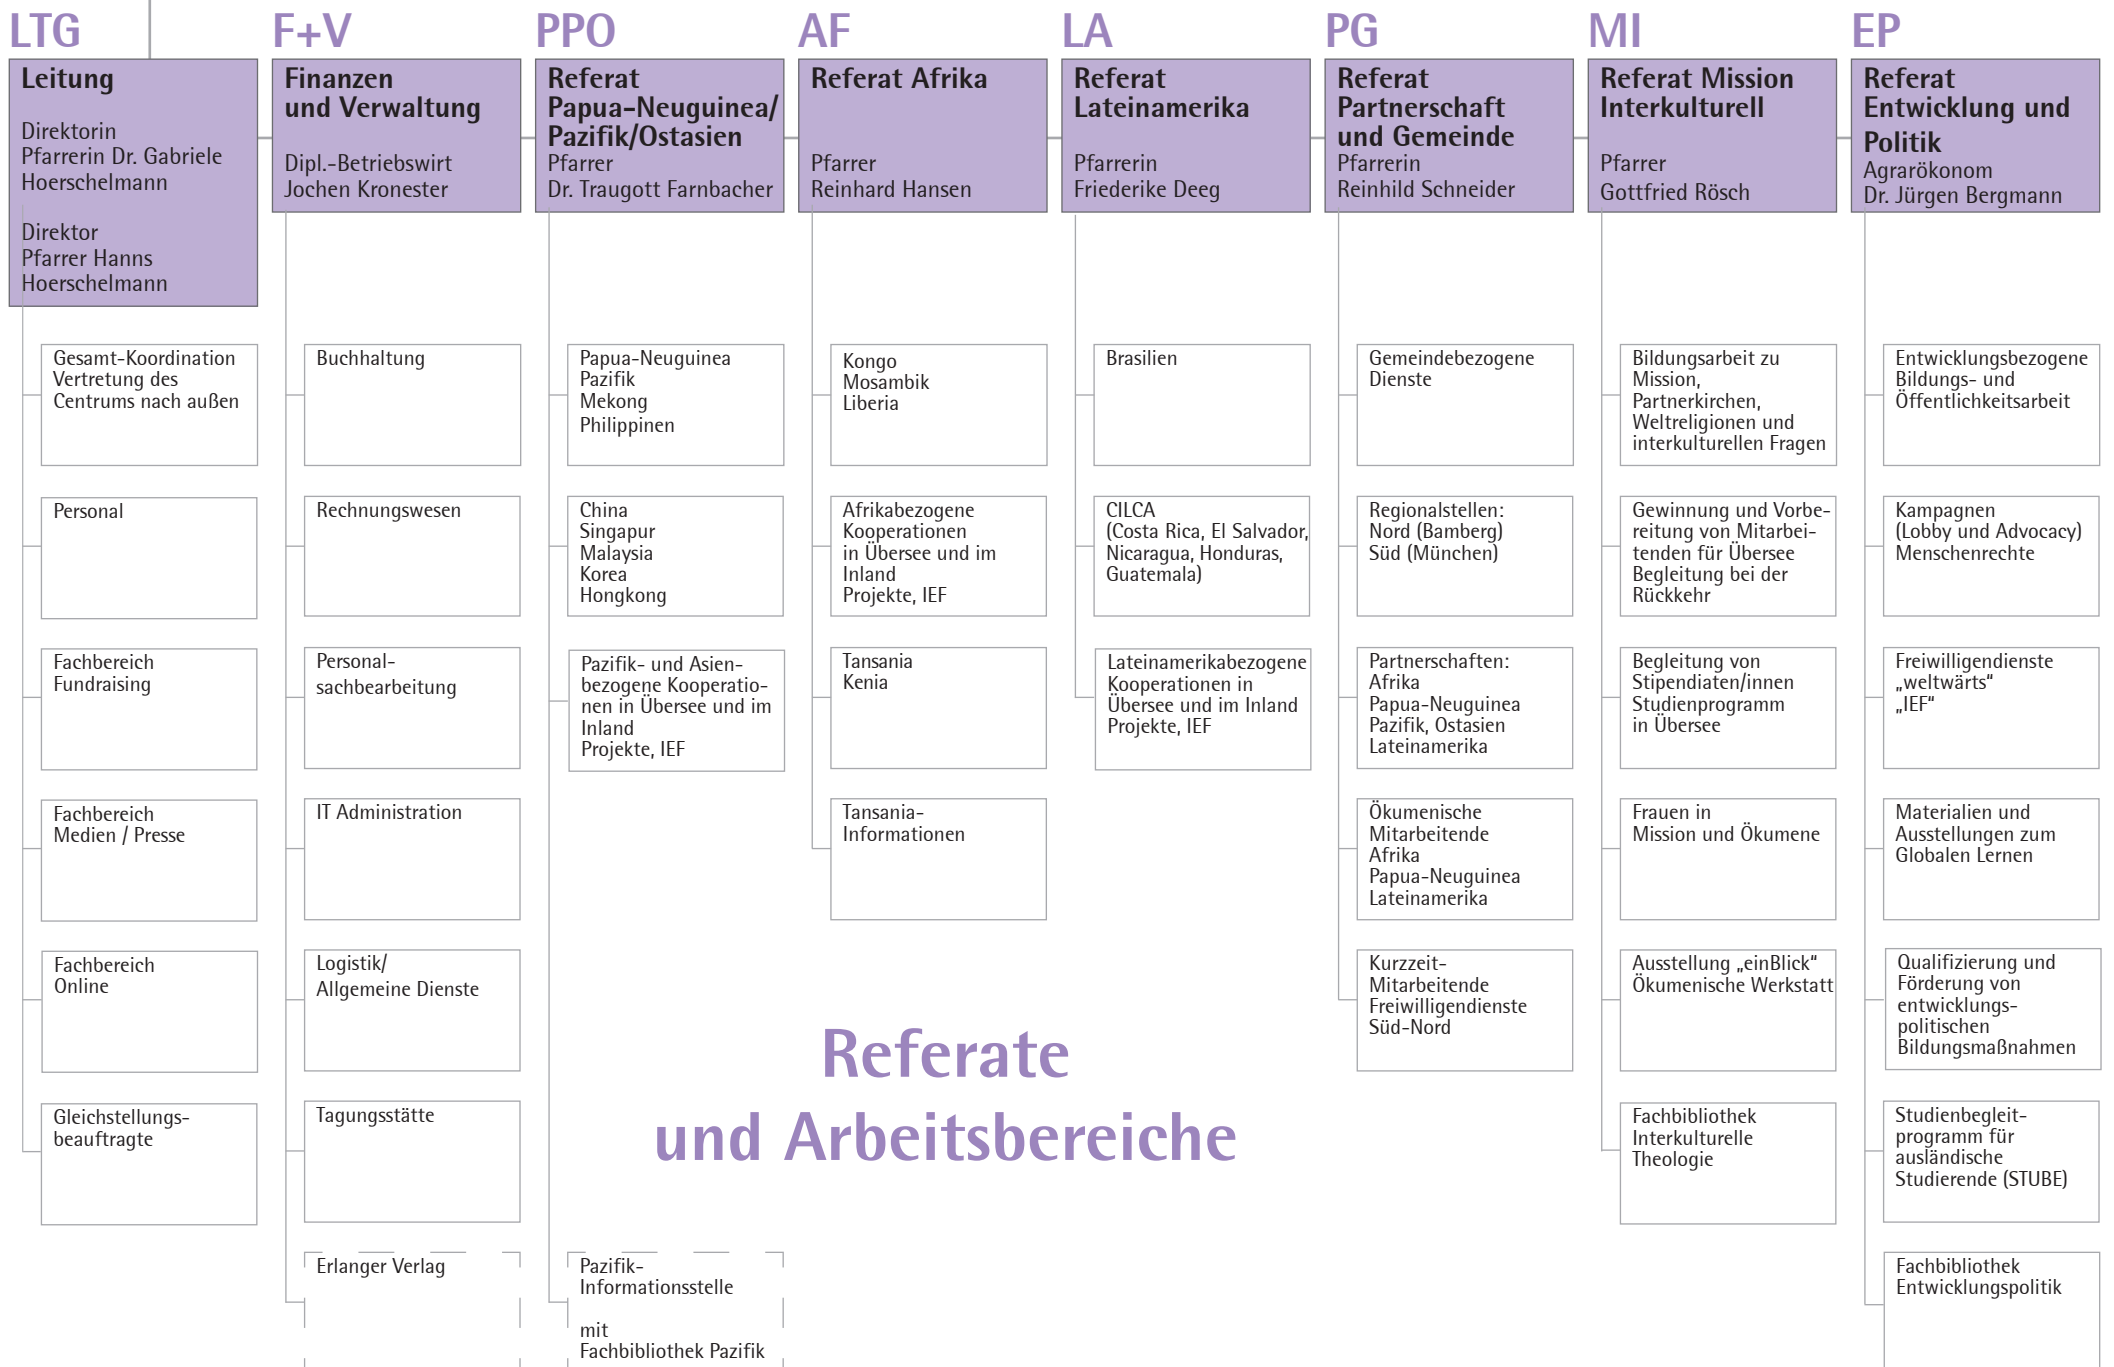

# Organigramm

## Kuratorium

Mitglieder:  
 Professor Dr. Andreas Nehring (Vorsitz), Fritz Schroth (stellvertr. Vorsitz), Dekan Jürgen Blechschmidt, Dekan Peter Huschke, Birgit Jaeger-Brox, Dekan Dr. Christoph Jähnel, Renate Käser, Oberkirchenrat Michael Martin, Helga Neike, Pfr. i. R. Detlev Graf von der Pahlen, Käthe Pühl, Dekan Hans Stiegler, Direktorin Dr. Gabriele Hoerschelmann, Direktor Hanns Hoerschelmann

### Referate und Arbeitsbereiche