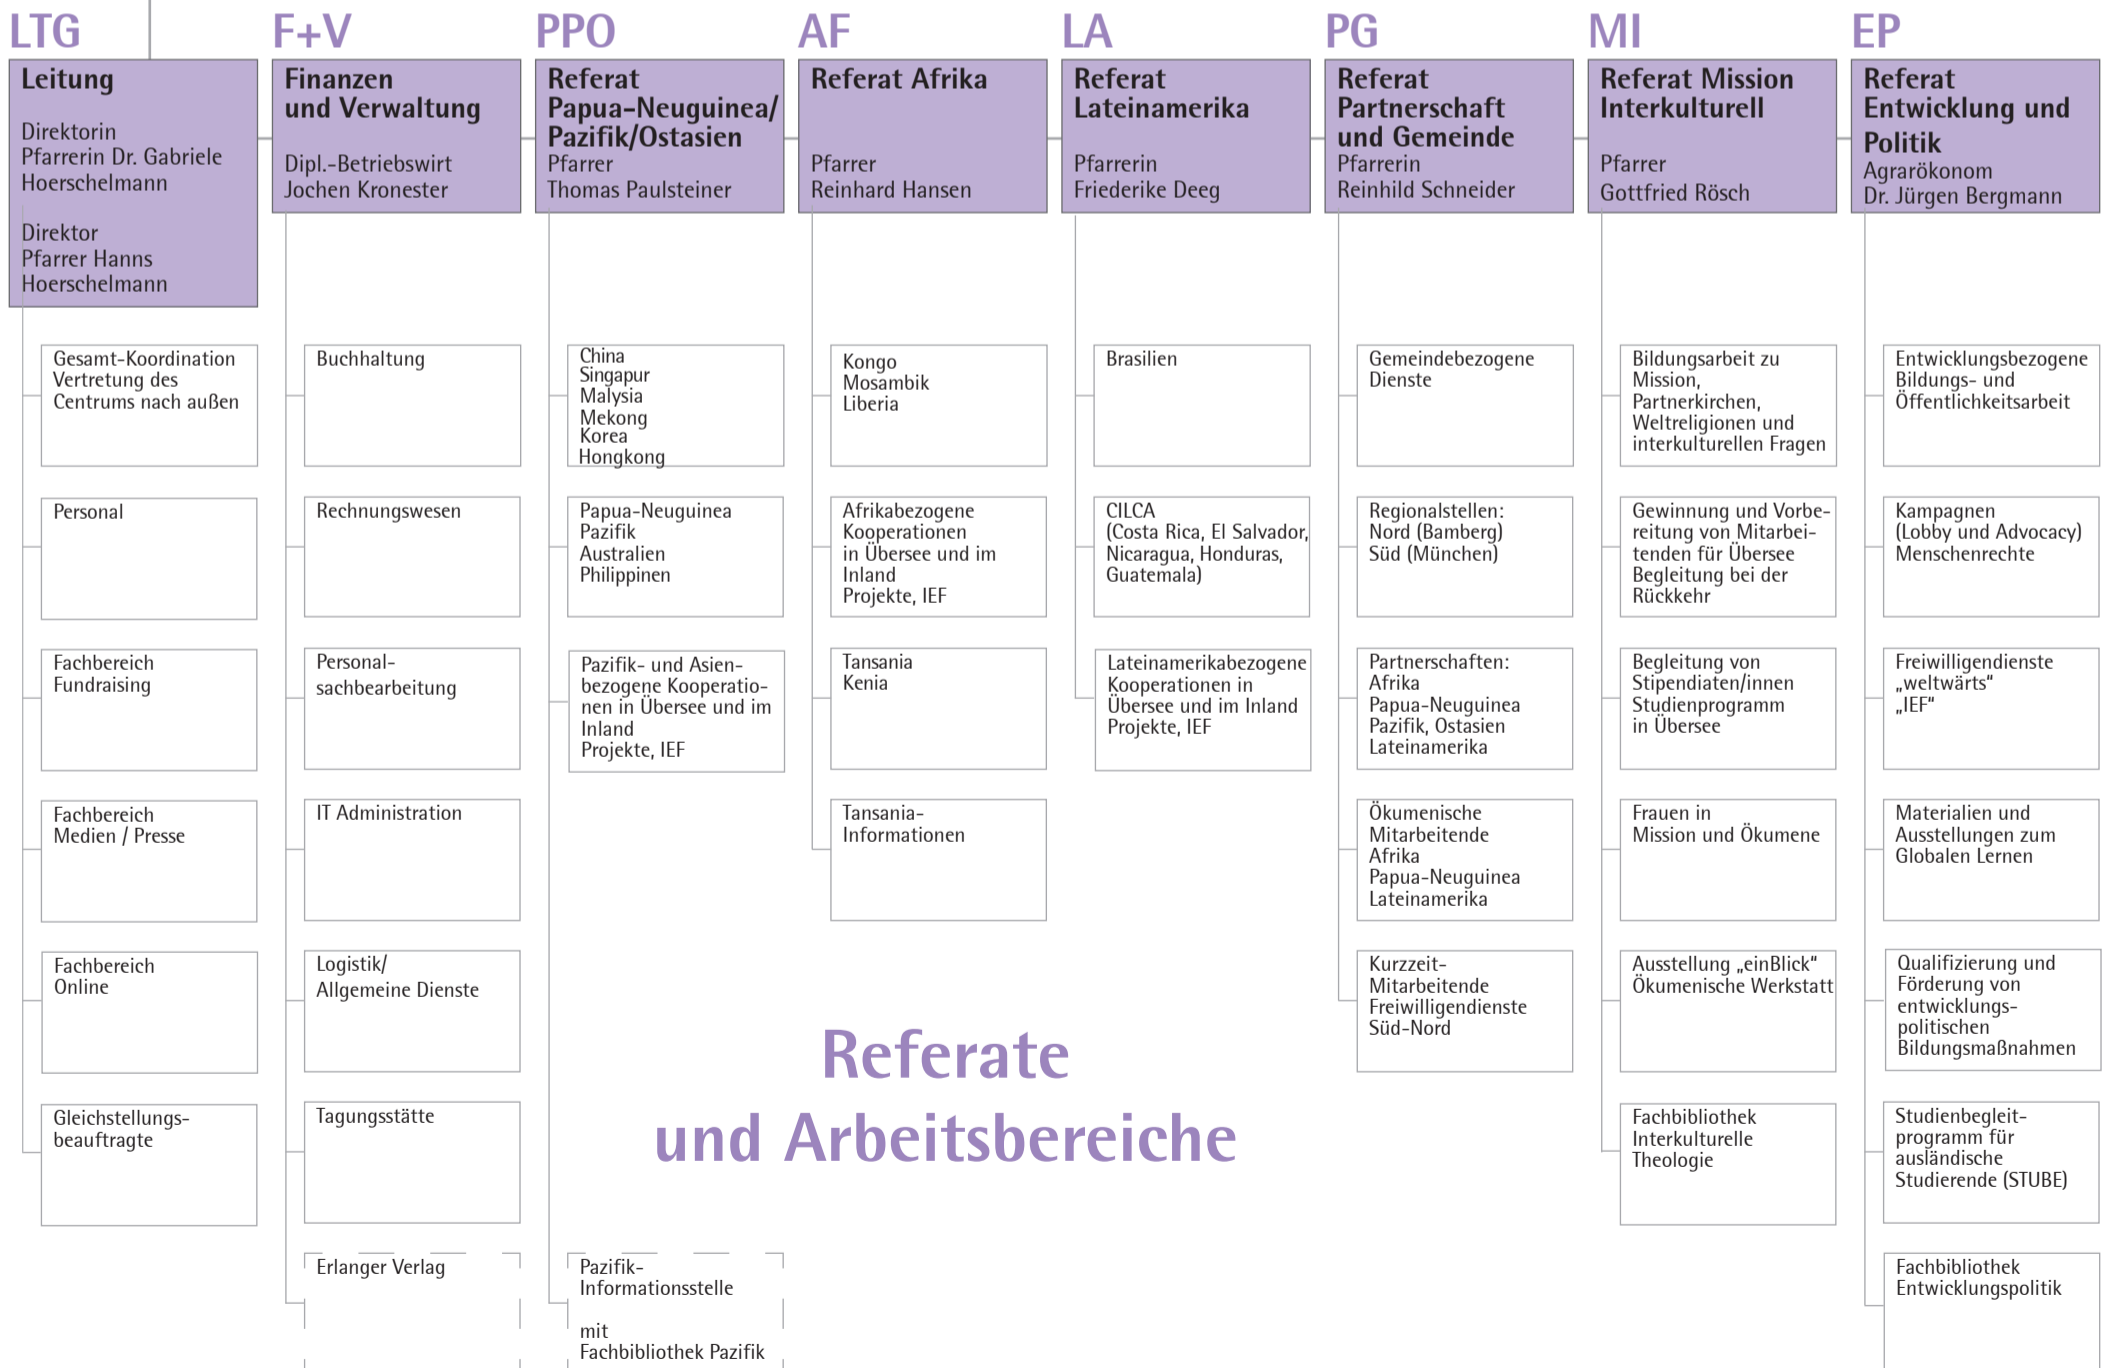

# Organigramm

## Kuratorium

Mitglieder:  
 Professor Dr. Andreas Nehring (Vorsitz), Fritz Schroth (stellvertr. Vorsitz), Dekan Jürgen Blechschmidt, Pfr. Dr. Philipp Hauenstein, Dekan Peter Huschke, Dekan Dr. Christoph Jähnel, Renate Käser, Oberkirchenrat Michael Martin, Helga Neike, Pfr. i. R. Detlev Graf von der Pahlen, Käthe Pühl, Dekan Hans Stiegler, Direktorin Dr. Gabriele Hoerschelmann, Direktor Hanns Hoerschelmann

### Referate und Arbeitsbereiche