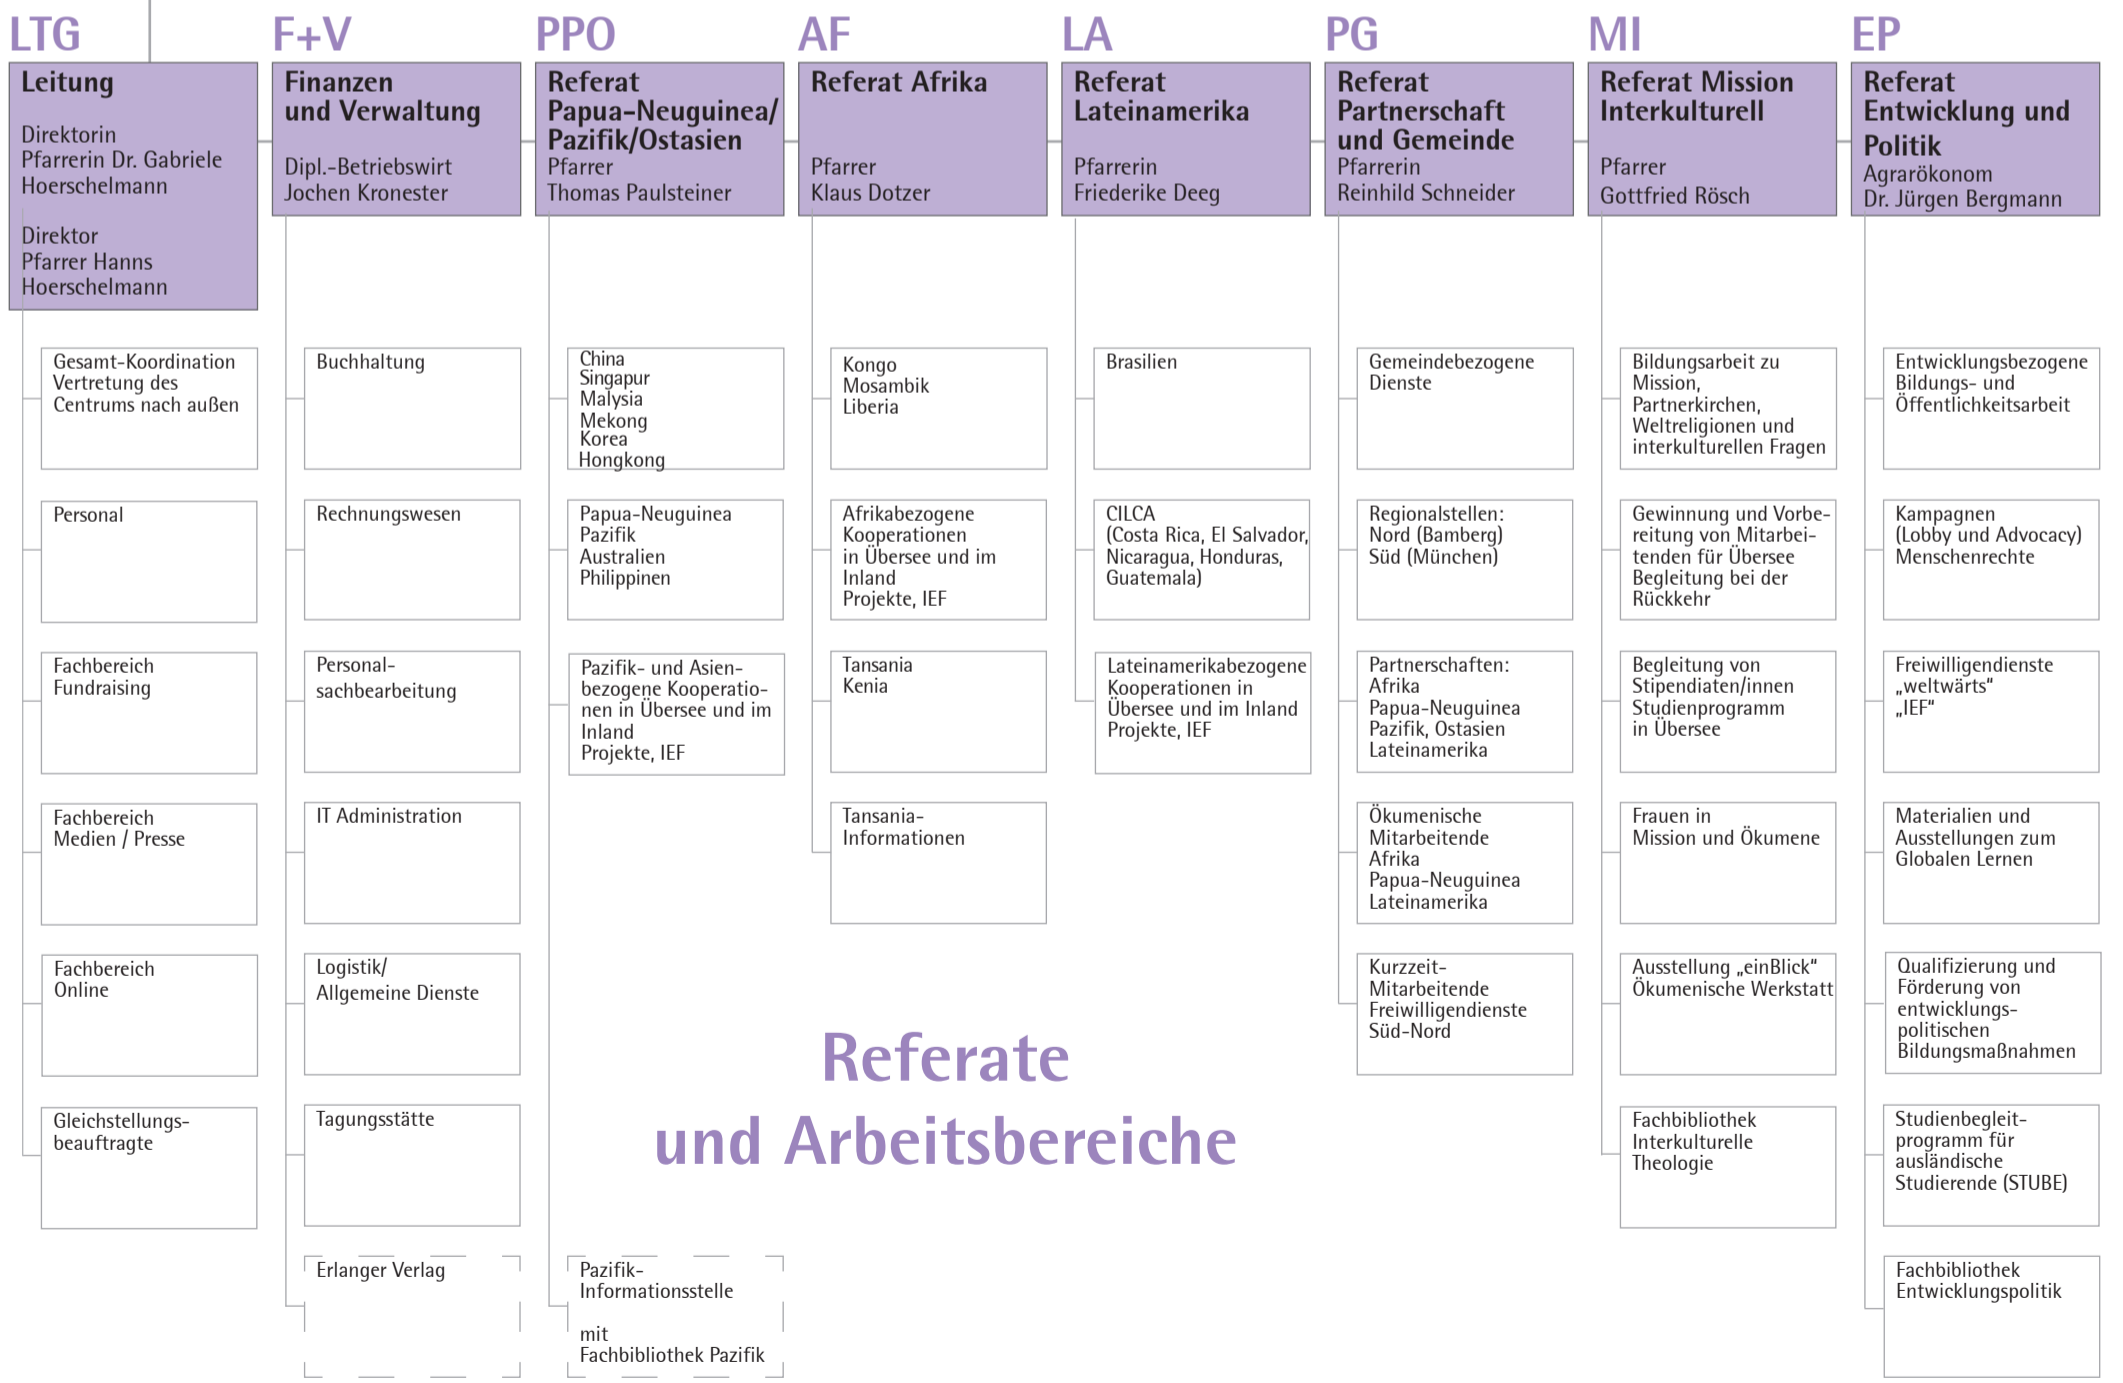

Organigramm

Kuratorium

Mitglieder:
 Professor Dr. Andreas Nehring (Vorsitz), Fritz Schroth (stellvertr. Vorsitz), Dekan Jürgen Blechschmidt, Pfr. Dr. Philipp Hauenstein, Dekan Peter Huschke, Dekan Dr. Christoph Jähnel, Renate Käser, Oberkirchenrat Michael Martin, Helga Neike, Pfr. i. R. Detlev Graf von der Pahlen, Käthe Pühl, Dekan Hans Stiegler, Direktorin Dr. Gabriele Hoerschelmann, Direktor Hanns Hoerschelmann

Kollegium Centrum Mission EineWelt ■ Hauptstraße 2 ■ 91564 Neundettelsau ■ www.mission-einewelt.de

Referate und Arbeitsbereiche