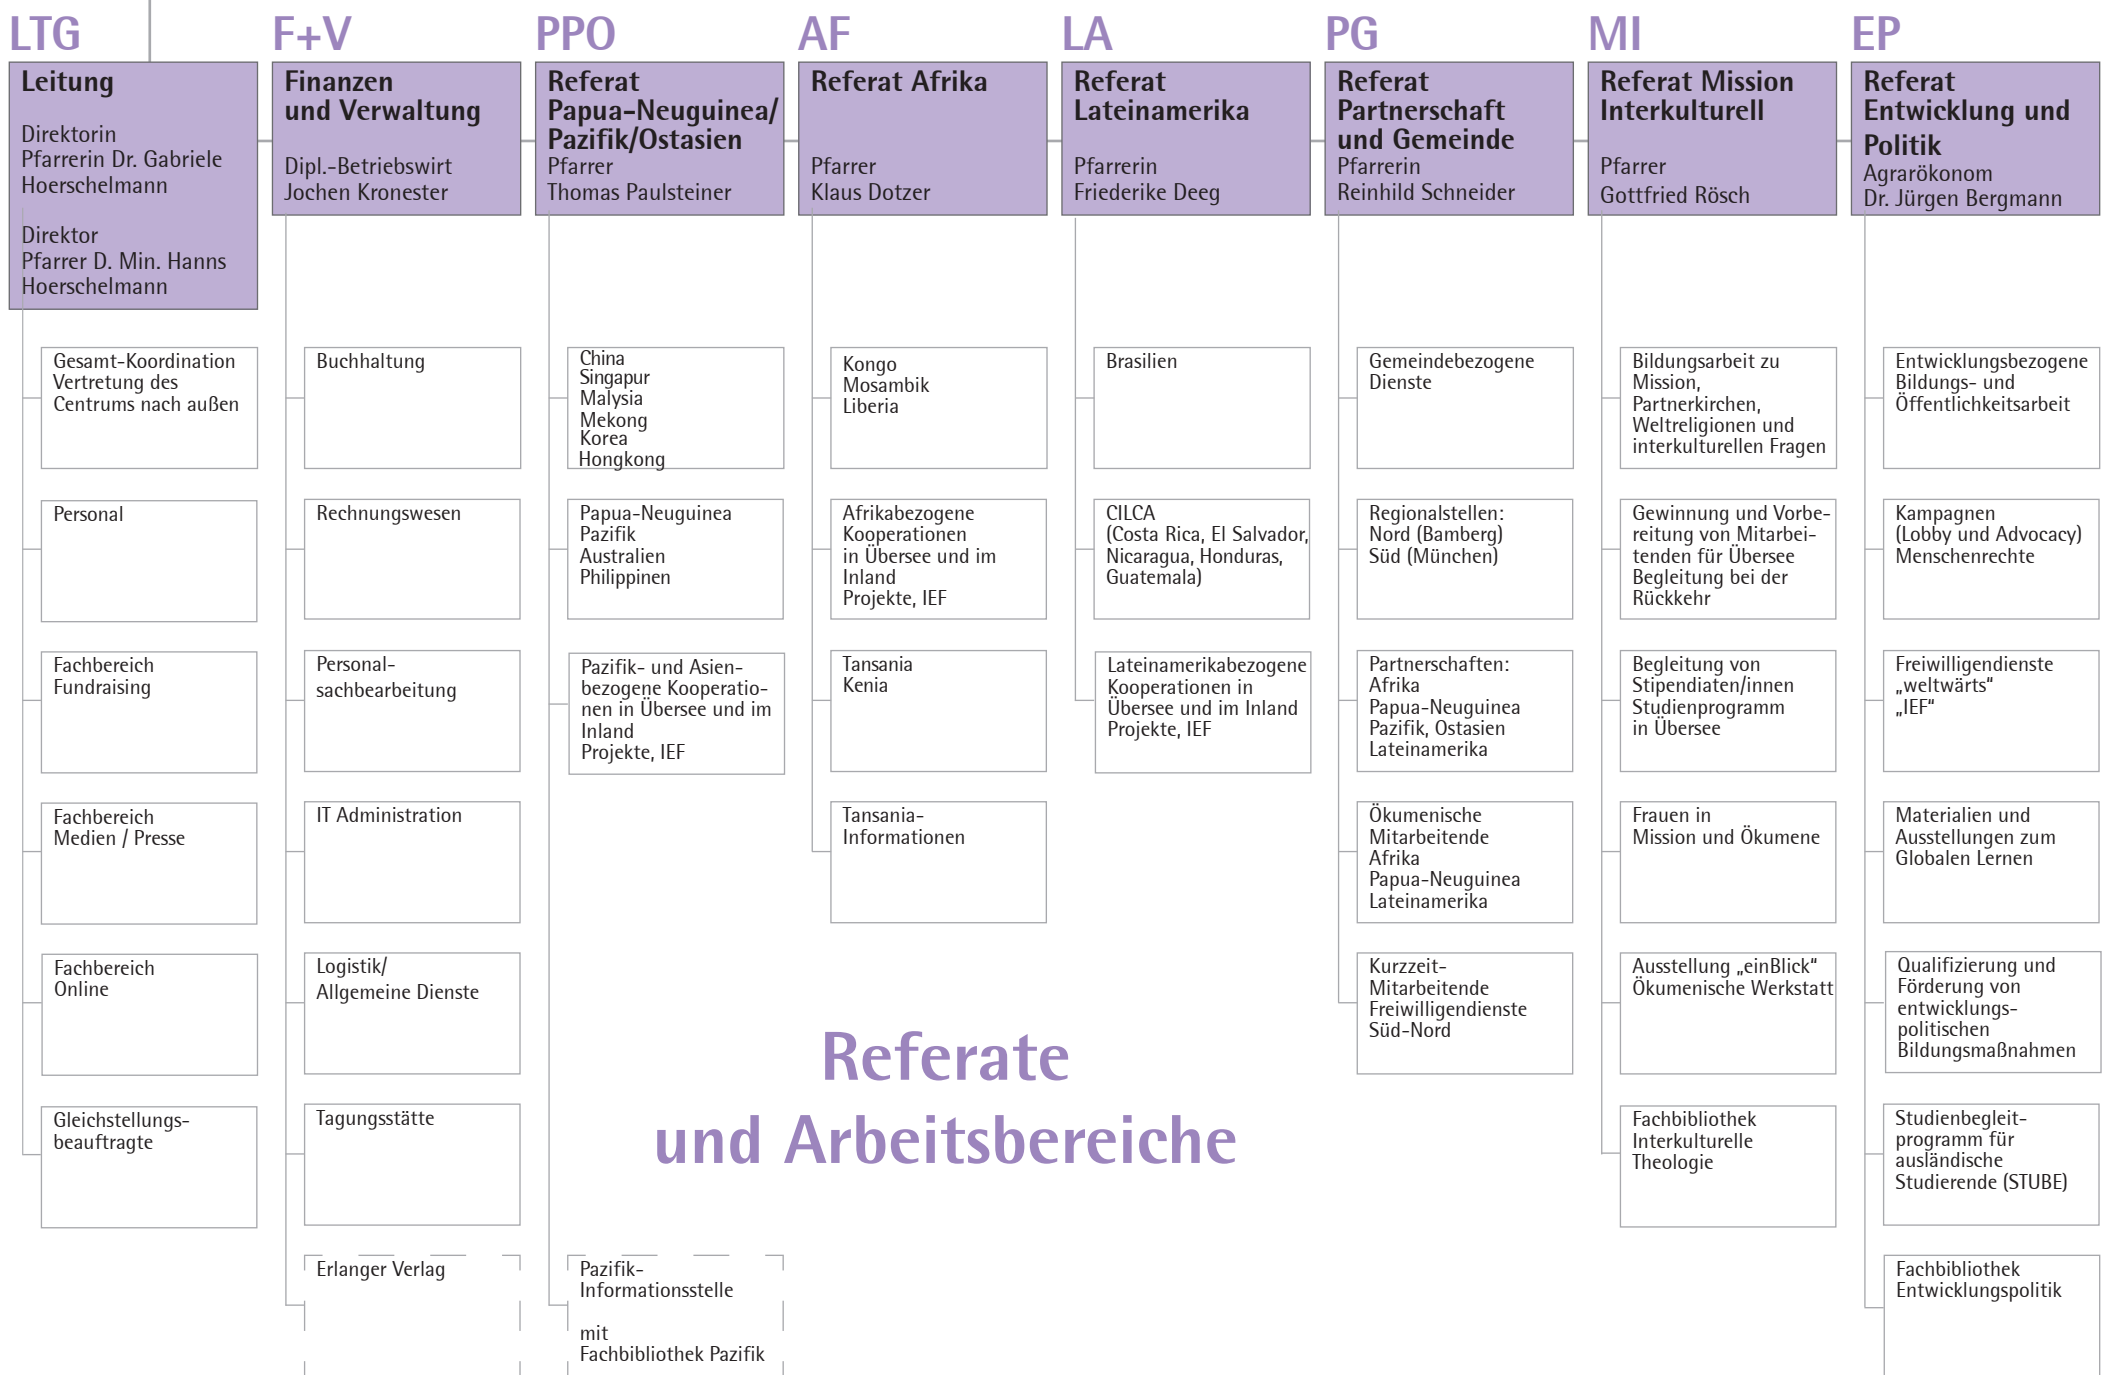

# Organigramm

## Kuratorium

Mitglieder:  
 Professor Dr. Andreas Nehring (Vorsitz), Fritz Schroth (stellvertr. Vorsitz), Dekan Jürgen Blechschmidt, Pfr. Dr. Philipp Hauenstein, Dekan Peter Huschke, Dekan Dr. Christoph Jähnel, Renate Käser, Oberkirchenrat Michael Martin, Helga Neike, Pfr. i. R. Detlev Graf von der Pahlen, Käthe Pühl, Dekan Hans Stiegler, Direktorin Dr. Gabriele Hoerschelmann, Direktor D. Min. Hanns Hoerschelmann

### Referate und Arbeitsbereiche