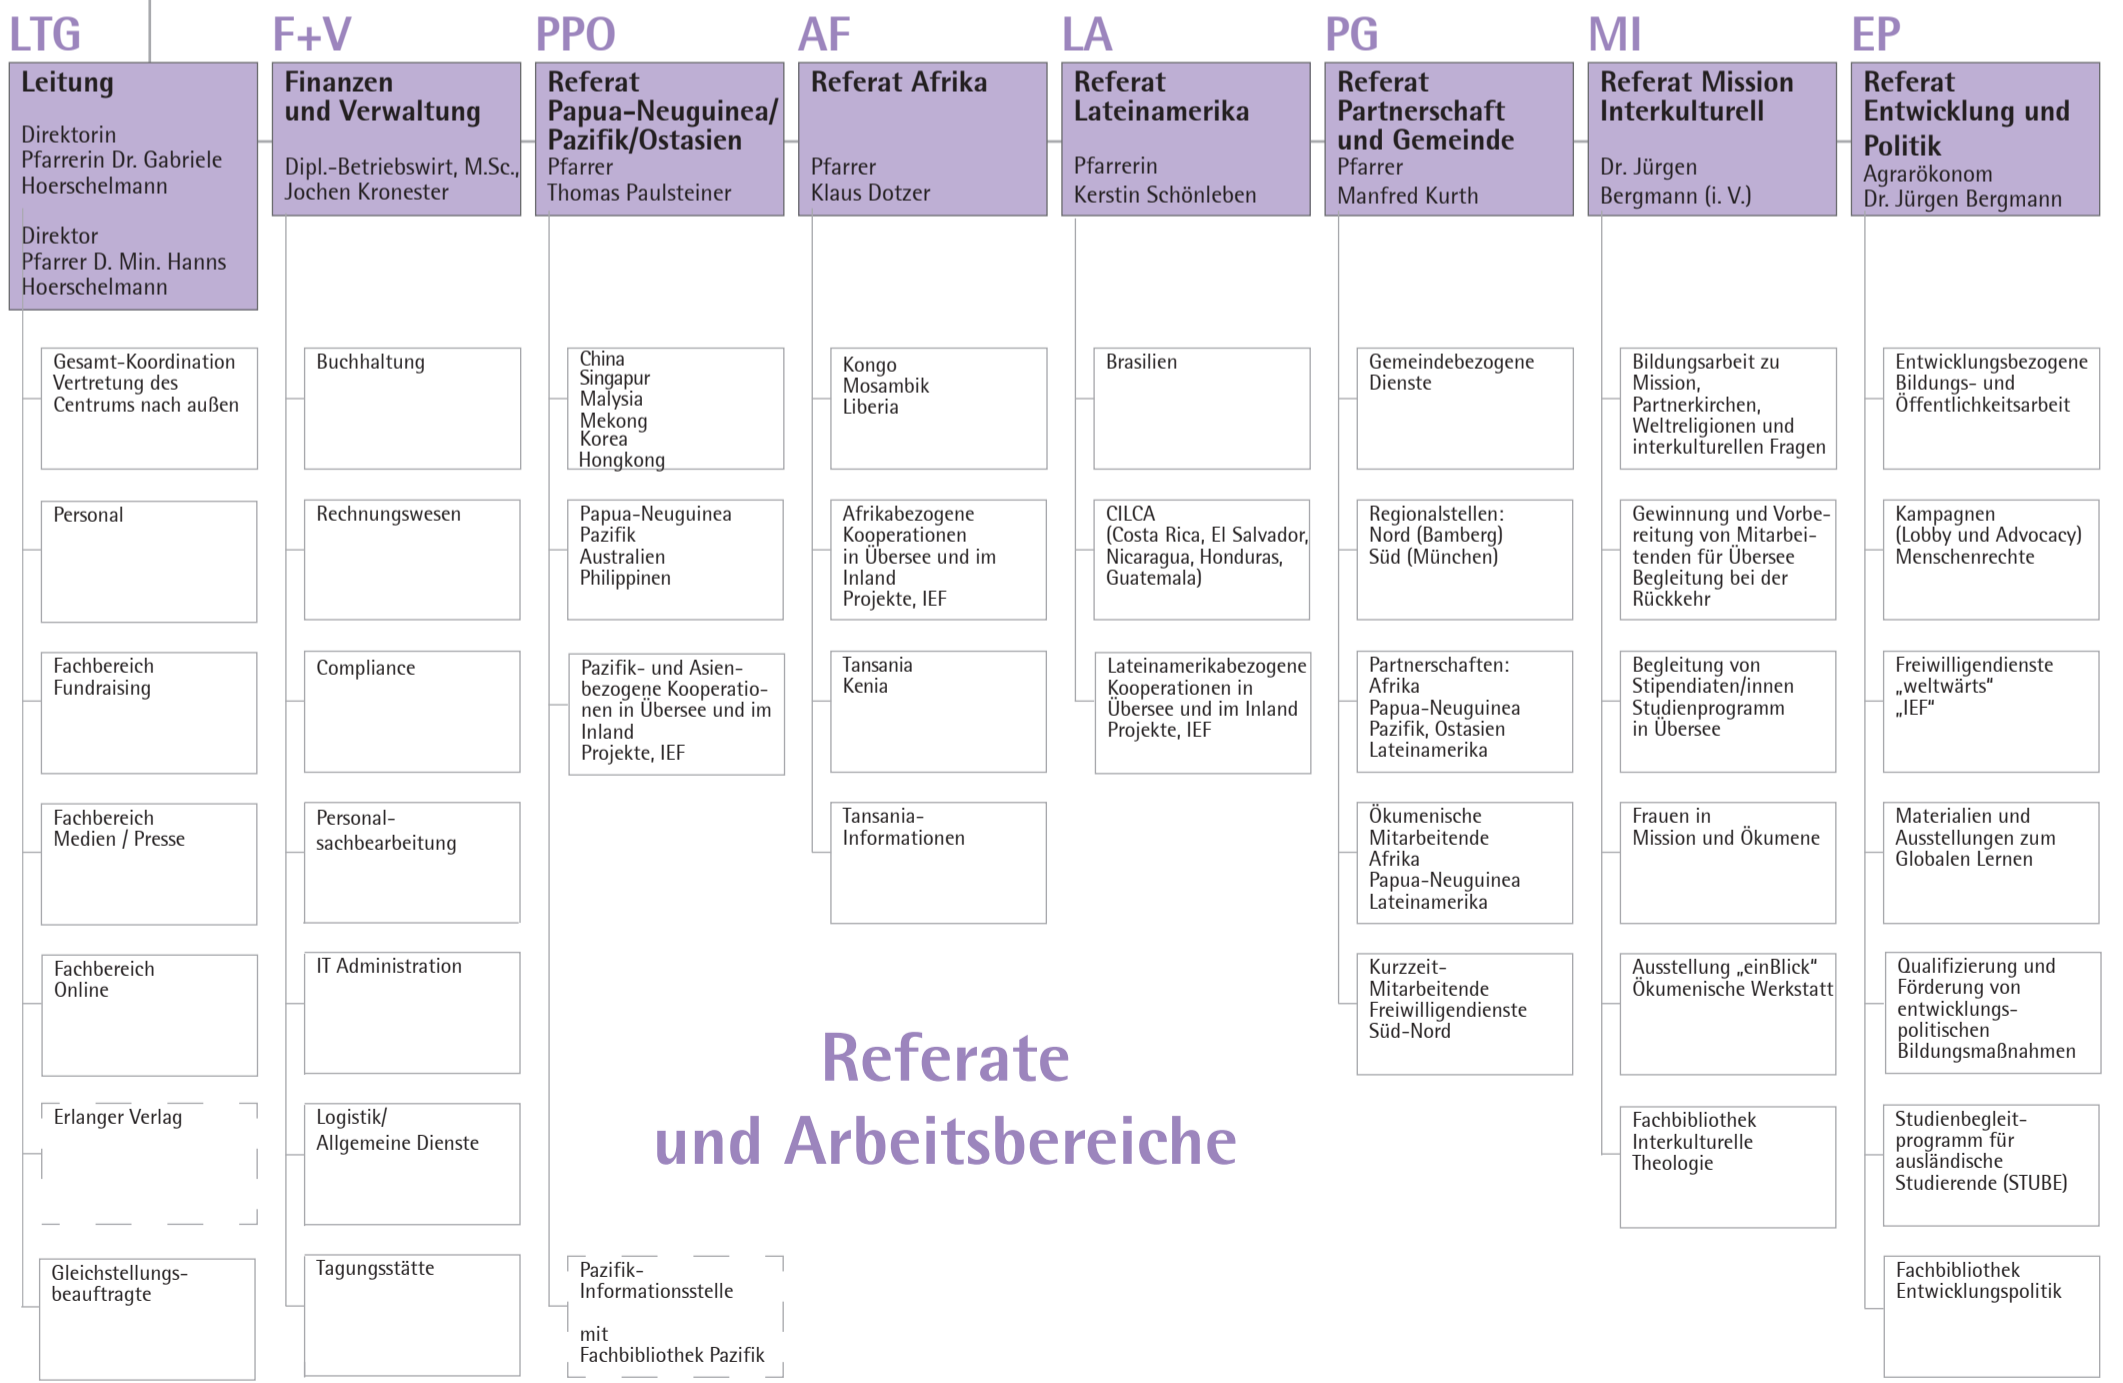

# Organigramm

## Kuratorium

Mitglieder:  
 Professor Dr. Andreas Nehring (Vorsitz), Professorin Dr. Kathrin Winkler (stellvertr. Vorsitz), Dekan Jürgen Blechschmidt, Gianna von Crailsheim, Sr. PD Dr. Nicole Grochowina, Kirchenrat Dr. Philipp Hauenstein, Renate Käser, Oberkirchenrat Michael Martin, Pfarrer i. R. Detlev Graf von der Pahlen, Joachim Pietzcker, Diakon Armin Raunigk, Pfarrerin Daniela Schmid, Direktorin Dr. Gabriele Hoerschelmann, Direktor D. Min. Hanns Hoerschelmann

### Referate und Arbeitsbereiche